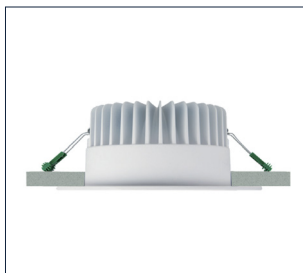

Installation detail

OPTIONS

2700K 3000K 5000K CRI>90

IP44-65

COLORS

SPECIFICATIONS

ITEM CODE	DESCRIPTION	W	LM	LM/W	KELVIN	LIFETIME L80B10	BEAM ANGLE
3501575	LED Downlight MADO 240 12W 3000K 1777lm Ø240 Z:200 †100 Darklight	12	1777	148	3000	100000	79°
3501581	LED Downlight MADO 240 12W 4000K 1869lm Ø240 Z:200 †100 Darklight	12	1869	156	4000	100000	79°
3501576	LED Downlight MADO 240 18W 3000K 2486lm Ø240 Z:200 †100 Darklight	18	2486	138	3000	100000	79°
3501582	LED Downlight MADO 240 18W 4000K 2612lm Ø240 Z:200 †100 Darklight	18	2612	145	4000	100000	79°
3501577	LED Downlight MADO 240 25W 3000K 3395lm Ø240 Z:200 †100 Darklight	25	3395	136	3000	100000	79°
3501583	LED Downlight MADO 240 25W 4000K 3566lm Ø240 Z:200 †100 Darklight	25	3566	143	4000	100000	79°
3501578	LED Downlight MADO 240 33W 3000K 4248lm Ø240 Z:200 †100 Darklight	33	4248	129	3000	100000	79°
3501584	LED Downlight MADO 240 33W 4000K 4460lm Ø240 Z:200 †100 Darklight	33	4460	135	4000	100000	79°
3501579	LED Downlight MADO 240 39W 3000K 4890lm Ø240 Z:200 †100 Darklight	39	4890	125	3000	100000	79°
3501585	LED Downlight MADO 240 39W 4000K 5048lm Ø240 Z:200 †100 Darklight	39	5048	129	4000	100000	79°
3501563	LED Downlight MADO 240 12W 3000K 1545lm Ø240 Z:200 †100 Matt	12	1454	121	3000	100000	74°
3501569	LED Downlight MADO 240 12W 4000K 1625lm Ø240 Z:200 †100 Matt	12	1625	135	4000	100000	74°
3501564	LED Downlight MADO 240 18W 3000K 2160lm Ø240 Z:200 †100 Matt	18	2160	120	3000	100000	74°
3501570	LED Downlight MADO 240 18W 4000K 2270lm Ø240 Z:200 †100 Matt	18	2270	126	4000	100000	74°
3501565	LED Downlight MADO 240 25W 3000K 2950lm Ø240 Z:200 †100 Matt	25	2950	118	3000	100000	74°
3501571	LED Downlight MADO 240 25W 4000K 3100lm Ø240 Z:200 †100 Matt	25	3100	124	4000	100000	74°
3501566	LED Downlight MADO 240 33W 3000K 3960lm Ø240 Z:200 †100 Mat	33	3960	120	3000	100000	74°
3501572	LED Downlight MADO 240 33W 4000K 3875lm Ø240 Z:200 †100 Matt	33	3875	117	4000	100000	74°
3501567	LED Downlight MADO 240 39W 3000K 4250lm Ø240 Z:200 †100 Matt	39	4250	109	3000	100000	74°
3501573	LED Downlight MADO 240 39W 4000K 4385lm Ø240 Z:200 †100 Matt	39	4385	112	4000	100000	74°
3501551	LED Downlight MADO 240 12W 3000K 1695lm Ø240 Z:200 †100 Gloss	12	1454	121	3000	100000	83°
3501557	LED Downlight MADO 240 12W 4000K 1780lm Ø240 Z:200 †100 Gloss	12	1625	135	4000	100000	83°
3501552	LED Downlight MADO 240 18W 3000K 2370lm Ø240 Z:200 †100 Gloss	18	2160	120	3000	100000	83°
3501558	LED Downlight MADO 240 18W 4000K 2490lm Ø240 Z:200 †100 Gloss	18	2270	126	4000	100000	83°
3501553	LED Downlight MADO 240 25W 3000K 3235lm Ø240 Z:200 †100 Gloss	25	2950	118	3000	100000	83°
3501559	LED Downlight MADO 240 25W 4000K 3395lm Ø240 Z:200 †100 Gloss	25	3100	124	4000	100000	83°
3501554	LED Downlight MADO 240 33W 3000K 4045lm Ø240 Z:200 †100 Gloss	33	3960	120	3000	100000	83°
3501560	LED Downlight MADO 240 33W 4000K 4250lm Ø240 Z:200 †100 Gloss	33	3875	117	4000	100000	83°

PRAGMALUX